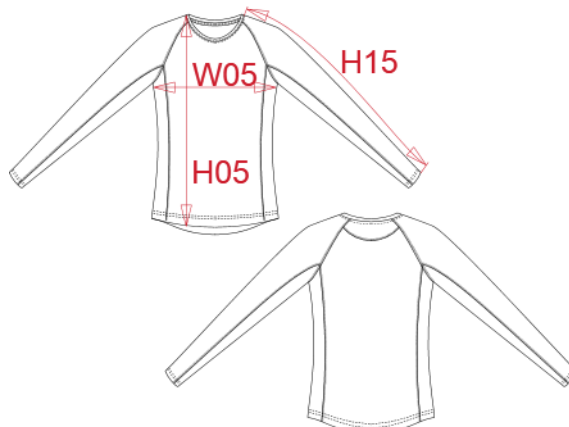

PROACT.®

REFERENCE : PA444

SIZES : XS_S_M_L_XL

COMPOSITION :

Main fabric : Polyester birdseye - 140 100%polyester

WEIGHT :

Main fabric : 140 gsm

TECHNICAL DETAIL :

Quick dry fabric

ARTICLE WEIGHT :

150gr/pc

DESCRIPTION	COLORS	PANTONE SERIGRAPHIE
Français : T-shirt sport manches longues femme	Lime	367C
English : Ladies' long sleeve sports t-shirt	Aqua blue	7690C
Nederlands :	Fluorescent yellow	-
Deutsch : DAMEN BASIC SPORT FUNKTIONS-SHIRT LANGARM	Fluorescent orange	-
Español : CAMISETA DEPORTIVA DE MANGA LARGA PARA MUJER	Fluorescent pink	-
Italiano : T-SHIRT DONNA MANICHE LUNGHE	Sporty navy	7546C
Português : T-shirt de senhora de desporto de manga comprida	Sporty royal blue	647C

MEASUREMENT							
Description	XS	S	M	L	XL		
H09 (L) Hauteur totale devant / Front total height	62,50	64,50	66,50	68,50	70,50		
W05 (L) 1/2 largeur poitrine à 1.5cm de l'emmanchure / 1/2 chest width at 1.5cm below armhole	42	45	48	51	54		
H15M (L) Longueur manche longue raglan / Long raglan sleeve length	67,75	69,50	71,25	73	74,75		

CARE LABEL				

PACKING	
Box	25 pcs / box XS => L:60cm W:40cm H:13cm GW:4.10kg NW:3.10kg S-M => L:60cm W:40cm H:13cm GW:4.60kg NW:3.50kg L-XL => L:60cm W:40cm H:13cm GW:6.00kg NW:4.70kg